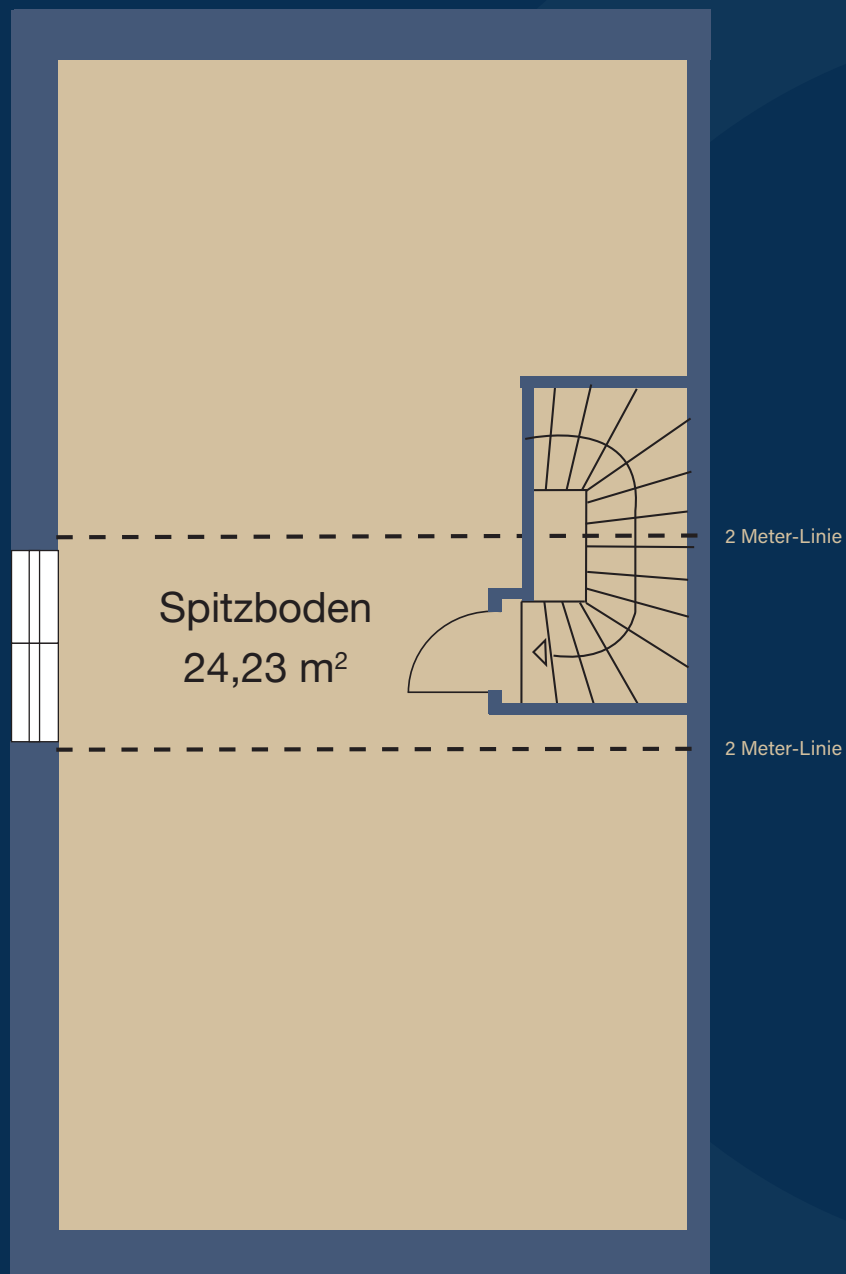

Dachgeschoss

Gesamt DG 24,23 m²

DG Fläche 24,23 m²

Unter Berücksichtigung
der 2 Meter-Linie:

Gesamt DG 15,11 m²

Doppelhaus 2 - 408 d

Ulzburger Landstrasse

Spitzboden
24,23 m²

2 Meter-Linie

2 Meter-Linie